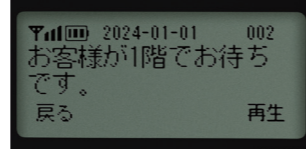

通話音声を自動翻訳(オプション)

複数言語への一斉翻訳が可能

自分の話した内容が、相手の言語に合わせて翻訳され、相手に音声と文字で届きます。話せる人数は無制限。100名でも1000名でも、複数言語への一斉翻訳が日本中どこにいても可能です。

通話の録音・再生機能

通話音声のテキスト化(オプション)

全ての送信・受信音声をサーバーに自動的に録音することができます。録音された音声は1ヶ月(744時間)保存され、端末または管理者用Webコンソールの通話履歴の画面からいつでも再生できます。また、通話内容をテキスト化することができます。録音データと一緒に保存されます。テキストは通話履歴画面から確認できます。